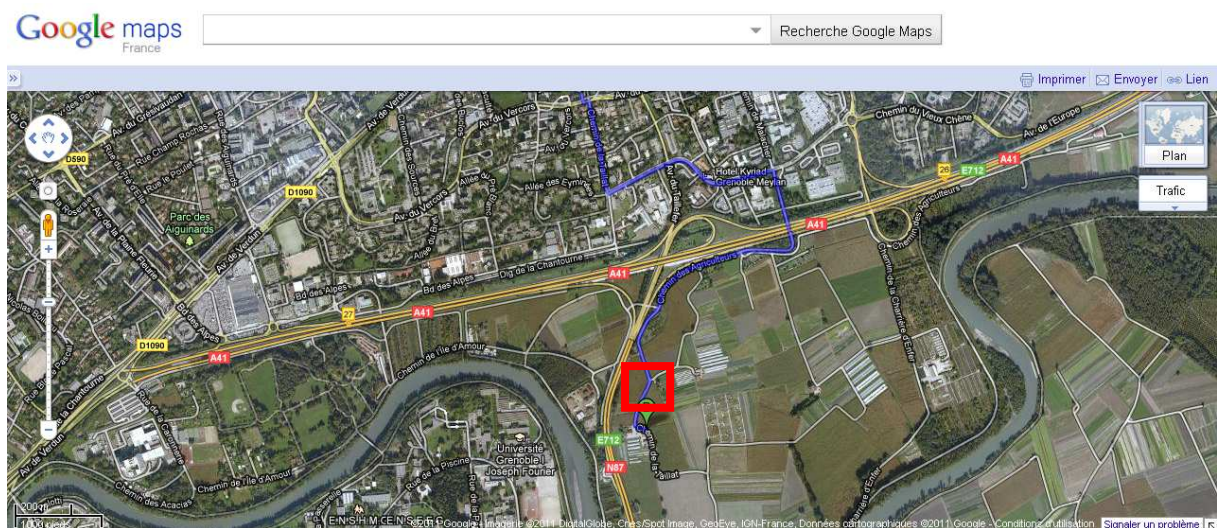

PLAN D'ACCES AU LOCAL

ADRESSE : Lieu-dit La taillat, Chemin de la Taillat, 38240 Meylan

Le local se situe dans la plaine de la Taillat, en face de la ZIRST de Meylan (de l'autre côté de la rocade).

Contact en cas de besoin : Bérengère REALE, 06 79 31 47 21

PHOTO DU LOCAL :

LOCALISATION :

ITINERAIRE DEPUIS CHEZ VOUS :

N'hésitez pas à regarder l'itinéraire le plus adapté sur : [Google Maps](https://www.google.com/maps)

ITINERAIRE DEPUIS GRENOBLE

- Prendre à droite devant Carrefour Meylan
- Prendre tout droit sur le boulevard des Alpes,
- Passer devant BMW, King jouet en longeant la Rocade
- En continuant toujours tout droit, vous atteignez la ZIRST DE MEYLAN
- Au niveau de l'entreprise Honeywell, 21 ch. du Vieux Chêne, tourner à droite (indication : LA TAILLAT)
- En bas du pont, continuez tout droit pendant 500 mètres environ sur le chemin des agriculteurs.
- Après le virage, vous êtes arrivés.

ITINERAIRE DEPUIS LA SORTIE MEYLAN EST DE LA ROCADE

- Prendre la sortie Meylan Est,
- Au rond-point, prenez à gauche la 3^{ème} sortie.
- Au niveau de l'entreprise Honeywell, 21 ch. du Vieux Chêne, tourner à gauche (indication : LA TAILLAT)
- En bas du pont, continuez tout droit pendant 500 mètres environ sur le chemin des agriculteurs.
- Après le virage, vous êtes arrivés.